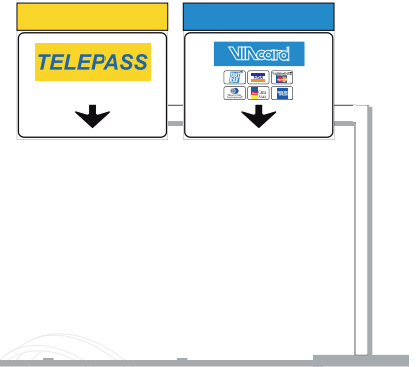

# SEGNALI PER VARCHI E AUTOSTRADE

Fig. Il 799

Segnale di direzione con destinazione puntoblu

Fig. Il 798

ALT Senso vietato giallo fluororifrangente

Fig. Il 797

Segnale di preavviso telepass e viacard in avvicinamento alle barriere

Fig. Il 796

Ritiro biglietto al varco di ingresso

Fig. Il 795

Ritiro biglietto al varco di ingresso riservato telepass

Fig. Il 794

Parcheggio riservato clienti puntoblu

Fig. Il 793

Indicazione assistenza clienti puntoblu

Fig. Il 792

Indicazione varco carte e contanti

Fig. Il 791

indicazione varco telepass

Fig. Il 790

Vendita e assistenza puntoblu

Fig. Il 789

Vendita e assistenza puntoblu con orari

Fig. Il 788

Varco riservato esclusivamente agli utenti muniti di telepass

Fig. Il 787

Varco riservato esclusivamente agli utenti muniti di carte e telepass

Fig. Il 786

Varco riservato esclusivamente agli utenti muniti di carte